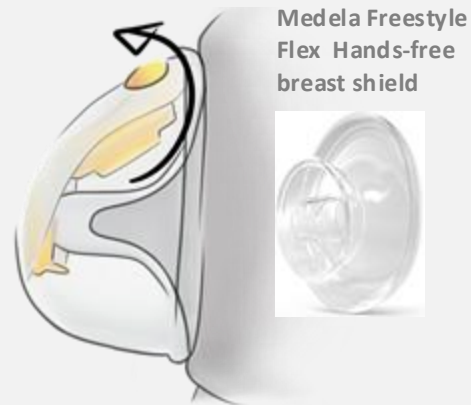

PHILIPS

PHILIPS

Унікальні м'яка на дотик силіконова накладка підходить для будь-якої форми грудей для оптимального захоплення та смоктання

Оптимізований комфорт
Vera відрізняється м'яким і гнучкою силіконовою накладкою для грудей.

Накладка для кожної*
М'яка силіконова накладка для грудей адаптується до форми грудей, щоб підвищити комфорт.

Elvie Stride
breast shield

Накладки не для комфорту
Жорсткий і не гнучкий пластик

Medela Freestyle
Flex Hands-free
breast shield

Повністю прозорі чашки в бюстгальтері

Дозволяє вам повністю контролювати розташування соска та стежити за потоком молока

Максимальна видимість соска

Унікальний безперешкодний огляд соска дозволяє легко розмістити його та бачити прогрес під час зціджування

Запатентований дизайн чашок забезпечує кращу видимість під час носіння бюстгальтера

Видимість процесу та результатів

Прозора чашка та мірна шкала для молока дозволяють відстежувати прогрес під час зціджування та кількість молока після зціджування