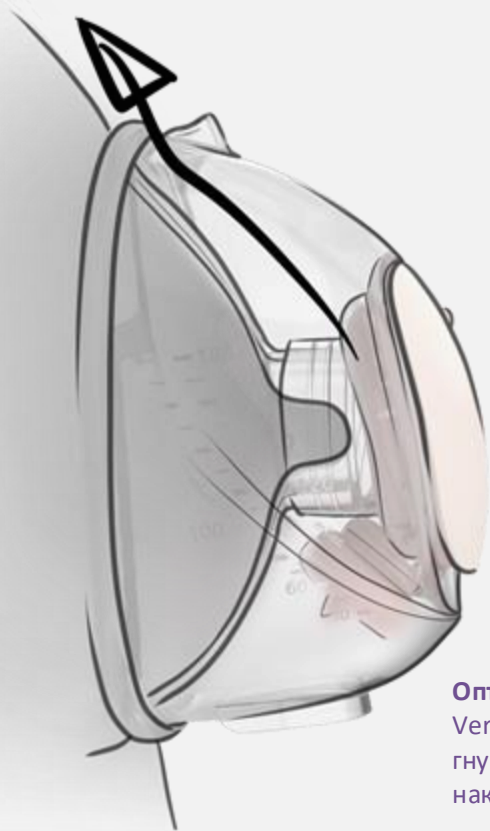

Представляємо **Hands Free*** молоковідсмоктувач Philips Avent .

Найкомфортніше зціджування без рук із продуктивністю лікарняного рівня

ВІЛЬНІ РУКИ

Поперечний шнур надає користувачеві більше гнучкості. Мами можуть використовувати для будь-якого типу одягу.

PHILIPS

PHILIPS

Унікальні м'яка на дотик силіконова накладка підходить для будь-якої форми грудей для оптимального захоплення та смоктання

Оптимізований комфорт
Vera відрізняється м'яким і гнучкою силіконовою накладкою для грудей.

Накладка для кожної*
М'яка силіконова накладка для грудей адаптується до форми грудей, щоб підвищити комфорт.

Elvie Stride
breast shield

Накладки не для комфорту
Жорсткий і не гнучкий пластик

Medela Freestyle
Flex Hands-free
breast shield

Повністю прозорі чашки в бюстгальтері

Дозволяє вам повністю контролювати розташування соска та стежити за потоком молока

Максимальна видимість соска

Унікальний безперешкодний огляд соска дозволяє легко розмістити його та бачити прогрес під час зціджування