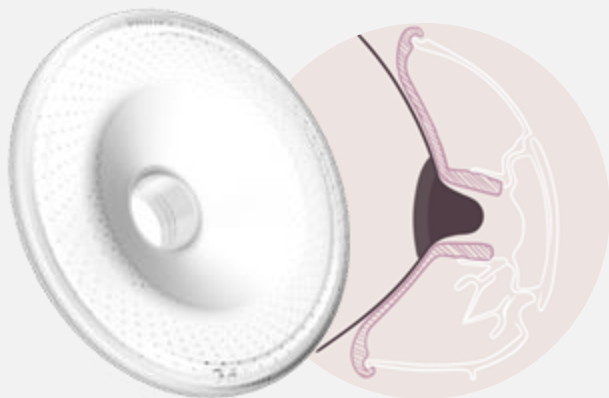

PHILIPS

PHILIPS

Унікальні м'яка на дотик силіконова накладка підходить для будь-якої форми грудей для оптимального захоплення та смоктання

Оптимізований комфорт
Vera відрізняється м'яким і гнучкою силіконовою накладкою для грудей.

Накладка для кожної*
М'яка силіконова накладка для грудей адаптується до форми грудей, щоб підвищити комфорт.

Elvie Stride
breast shield

Накладки не для комфорту
Жорсткий і не гнучкий пластик

Medela Freestyle
Flex Hands-free
breast shield

Повністю прозорі чашки в бюстгальтері

Дозволяє вам повністю контролювати розташування соска та стежити за потоком молока

Максимальна видимість соска

Унікальний безперешкодний огляд соска дозволяє легко розмістити його та бачити прогрес під час зціджування

Запатентований дизайн чашок забезпечує кращу видимість під час носіння бюстгальтера

Видимість процесу та результатів

Прозора чашка та мірна шкала для молока дозволяють відстежувати прогрес під час зціджування та кількість молока після зціджування