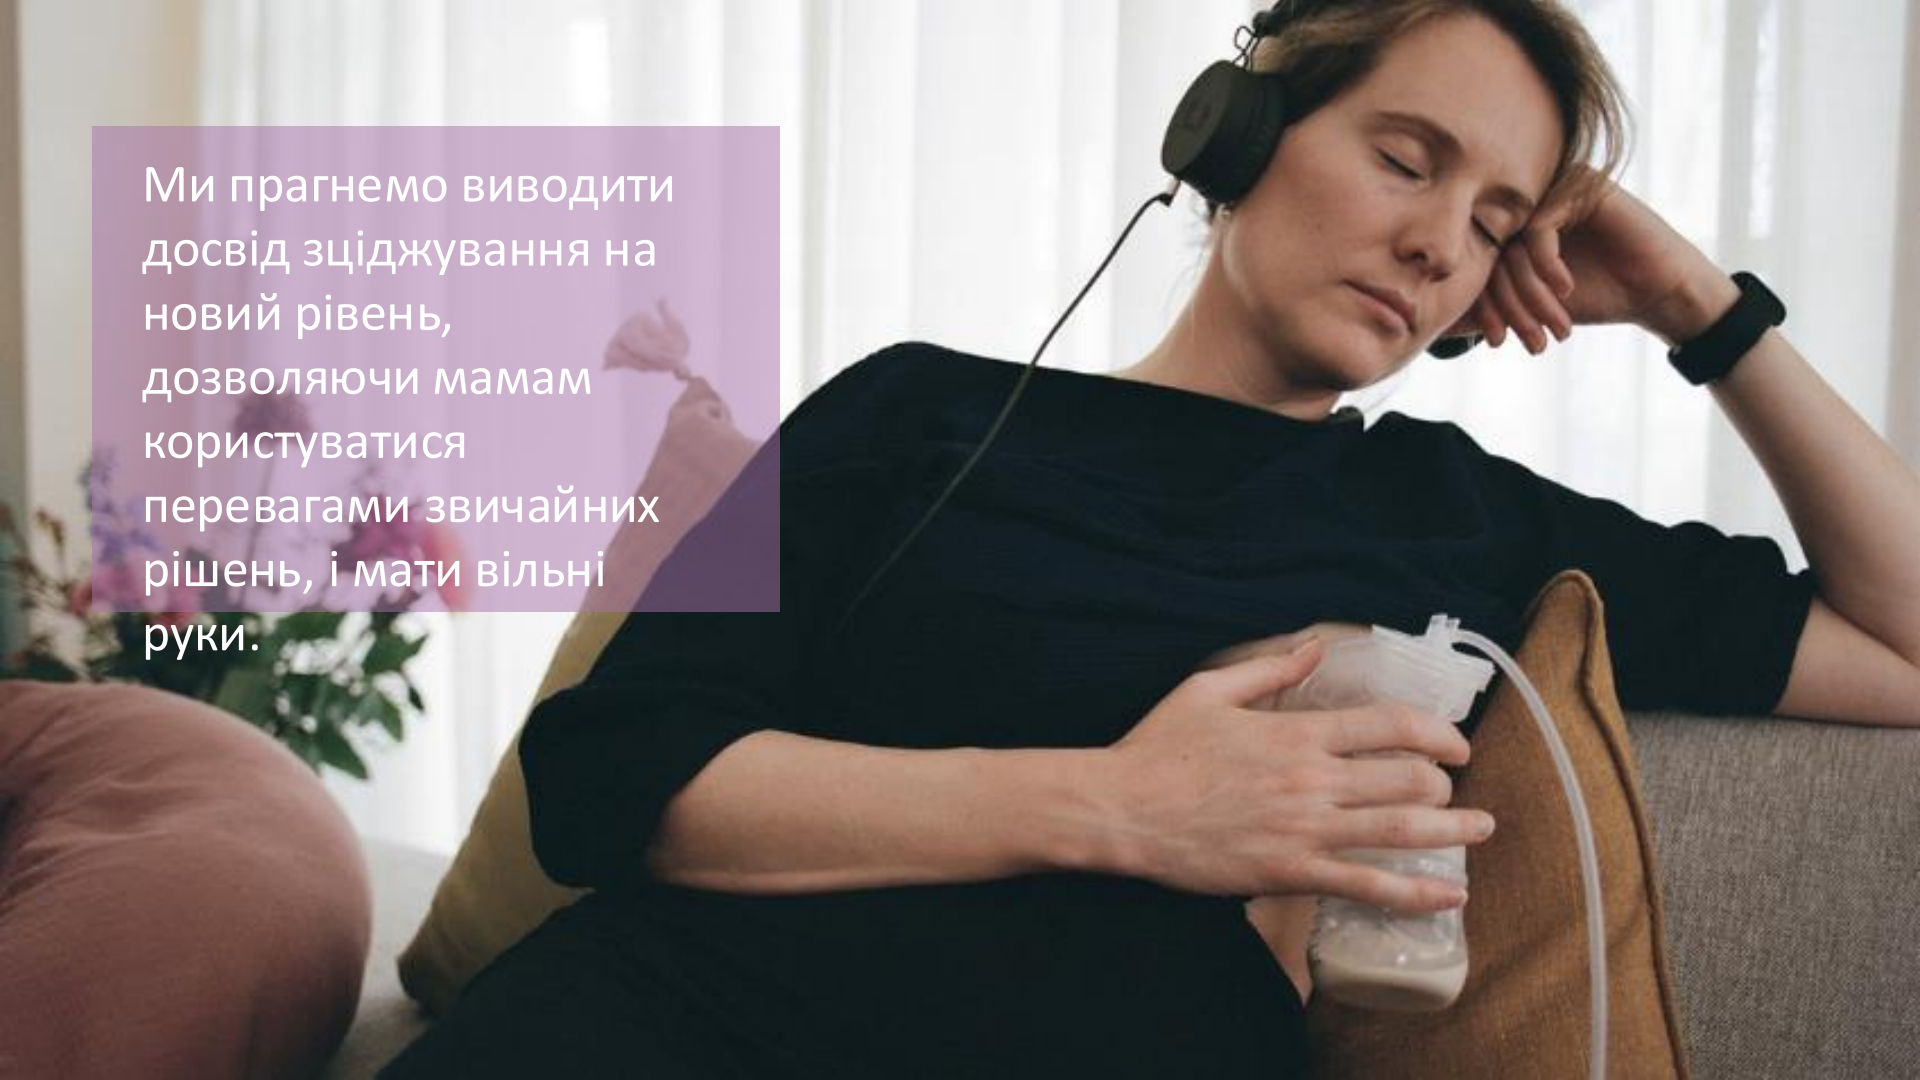

Представляємо **Hands Free*** молоковідсмоктувач Philips Avent .

Найкомфортніше зціджування без рук із продуктивністю лікарняного рівня

ВІЛЬНІ РУКИ

Поперечний шнур надає користувачеві більше гнучкості. Мами можуть використовувати для будь-якого типу одягу.

Повністю прозорі чашки в бюстгальтері

Дозволяє вам повністю контролювати розташування соска та стежити за потоком молока

Максимальна видимість соска

Унікальний безперешкодний огляд соска дозволяє легко розмістити його та бачити прогрес під час зціджування